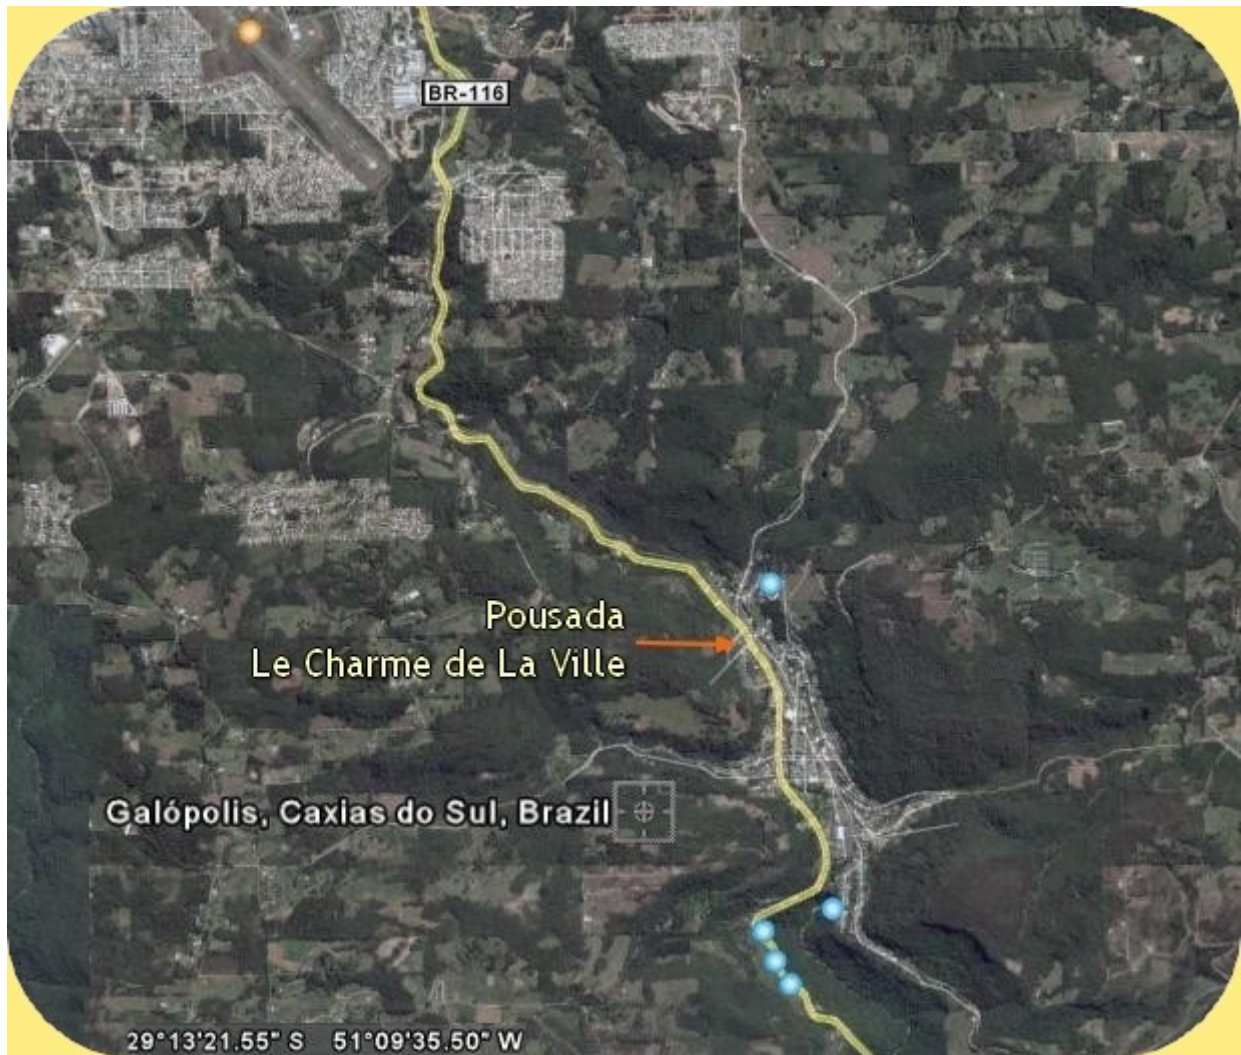

Estrada BR-116, 441, Km 158,5 - Bairro: Galópolis

Cidade: Caxias do Sul - CEP: 95090-050 - RS - BRASIL

Página 1 de 2

Mapas simplificados de acesso à região via acesso Sul, pela Estrada BR-116, e de localização da Pousada Le Charme de La Ville, sua hospedagem mais próxima:

Este mapa exibe as informações do Google Earth, inclusive coordenadas de latitude e longitude

Estrada BR-116, 441, Km 158,5 - Bairro: Galópolis

Cidade: Caxias do Sul - CEP: 95090-050 - RS – BRASIL

Página 2 de 2

para simplificar a visualização antes da sua viagem:

\* Este documento foi criado para facilitar sua chegada à Cidade e à Pousada, e tornar sua experiência mais agradável. Esperamos que seja útil.