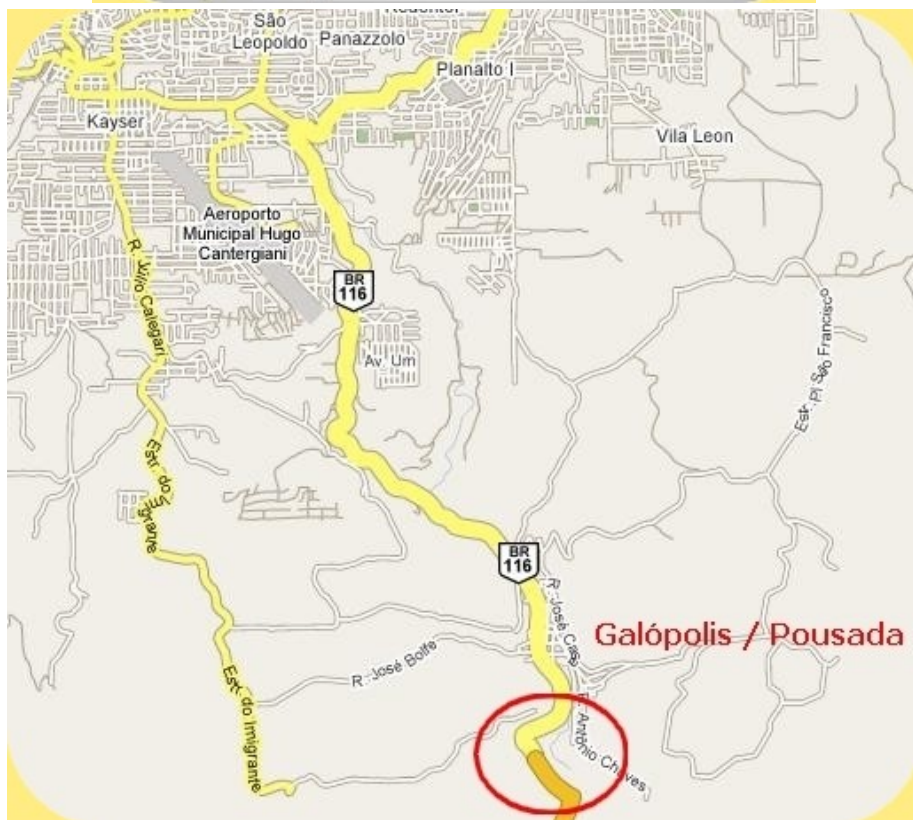

Estrada BR-116, 441, Km 158,5 - Bairro: Galópolis

Cidade: Caxias do Sul - CEP: 95090-050 - RS - BRASIL

Página 1 de 2

Mapas simplificados de acesso à região via acesso Sul, pela Estrada BR-116, e de localização da Pousada Le Charme de La Ville, sua hospedagem mais próxima:

Este mapa exibe as informações do Google Earth, inclusive coordenadas de latitude e longitude

Estrada BR-116, 441, Km 158,5 - Bairro: Galópolis

Cidade: Caxias do Sul - CEP: 95090-050 - RS – BRASIL

Página 2 de 2

para simplificar a visualização antes da sua viagem:

\* Este documento foi criado para facilitar sua chegada à Cidade e à Pousada, e tornar sua experiência mais agradável. Esperamos que seja útil.